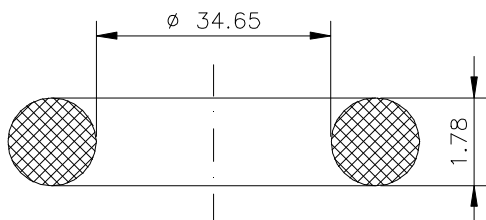

JOINTS TORIQUES

LIDERING

GENERALITES

Le joint torique est un élément d'étanchéité de précision, circulaire à section ronde.

Grâce à sa forme simple, et à sa facilité de montage, le joint torique constitue une solution d'étanchéité fréquemment adoptée par les bureaux d'études.

La dénomination normalisée se présente dans l'ordre suivant : diamètre intérieur, diamètre de la section, et matériel.

Exemple : LR 34,65 x 1,78 NBR70

Fig. 1

Le joint torique fait étanchéité par déformation de la section.