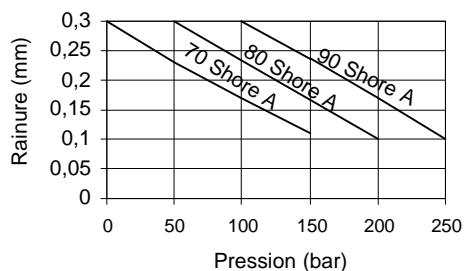

Afin d'éviter ce phénomène, il faut veiller à laisser un jeu d'extrusion adéquat à la pression maximale de travail.

Application dynamique

Application statique

2. Finitions des surfaces

Pour prolonger la durée de vie d'un joint torique et obtenir une étanchéité optimale, il est nécessaire que les surfaces de contact avec l'élastomère aient une finition adéquate.