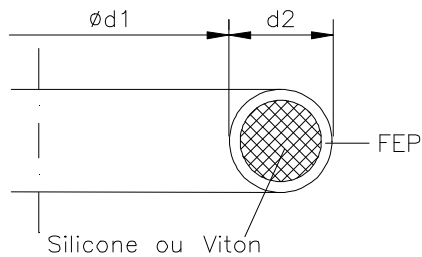

JOINTS TORIQUES ENCAPSULES EN FEP

Ce sont des élastomères (Silicone o Viton®) entourés de Teflón®-FEP.

La combinaison de ces deux matériaux permet d'obtenir un joint qui a une mémoire élastique et qui résiste aux produits chimiques grâce au Teflón®.

Se fabriquent dans différents versions:

TS: Extérieur Teflón®-FEP et intérieur Silicone avec une dureté de 70 ± 5 .

TV: Extérieur Teflón®-FEP et intérieur Viton avec une dureté de 80 ± 5 .

L'épaisseur du Teflón®-FEP varie selon la section du tore.

Section du tore	Epaisseur du Teflón®-FEP
1,5 ÷ 4 mm.	0,25 mm.
4,1 ÷ 6 mm.	0,38 mm.
6,1 ÷ 10 mm.	0,51 mm.
> 10 mm.	0,76 mm.

Les tailles sont fabriquées selon les normes suivantes:

AN 6227 - AN 6230 - ISO 3601 - AS 568 - DIN 3770 - BR - BSI 806 - BS 4518 - SMS 1588 - MS 29512 - MS 29515.

Son champ de résistance chimique est de -60°C à 205°C .

Résiste à tous les produits chimiques à l'exception des métaux alcalins en état de fusion et de quelques dérivés fluorés.

INSTALLATION

Le logement doit être propre et ne doit pas avoir de particules métalliques. Avant utilisation, il est recommandé de lubrifier la surface avec de l'huile ou de la graisse.

En raison de la faible élasticité du Teflón®-FEP, il est nécessaire de chauffer de façon brève le joint torique entre 120°C et 150°C (eau, huile, ou air), suivant l'élasticité adéquate au montage.

Il faut utiliser un cône de montage, et une fois dans le logement, il est parfois nécessaire de chauffer de nouveau pour retrouver la taille initiale du joint, si l'assemblage des parties doit se faire au même moment.

Pour de plus amples renseignements, n'hésitez pas à consulter notre Service Technique.