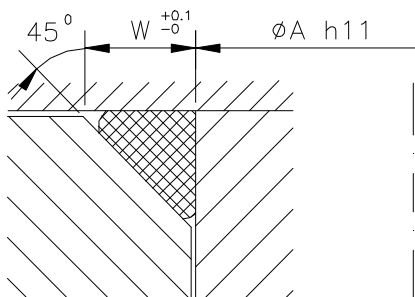

1.4. Gorge triangulaire

Section d_2	W
3,0	4,1
3,5/3,53/3,55	4,7
3,6	4,8
4,0	5,5
4,5	6,0
5,0	6,8
5,3/5,35	7,3
5,7	7,8
6,0	8,1
6,99/7	9,5
8,4	11,4

Section d_2	Hydraulique D	Pneumatique D	C
1,5	1,3	1,35	2,2
1,6	1,4	1,45	2,3
1,78/1,8	1,5	1,55	2,5
1,9	1,6	1,7	2,5
2,0	1,7	1,8	2,6
2,4	2,0	2,15	3,2
2,5	2,15	2,25	3,3
2,62/2,65	2,2	2,35	3,5
2,7	2,55	2,45	3,6
3,0	2,4	2,75	4,0
3,5/3,53/3,55	3,05	3,25	4,5
3,6	3,1	3,35	4,6
4,0	3,5	3,7	5,0
4,5	3,9	4,2	6,0
5,0	4,4	4,65	6,5
5,3/5,34	4,7	4,95	7,0
5,7	5,0	5,35	7,5
6,0	5,35	5,65	8,0
6,99/7,0	6,2	6,6	9,5
8,4	7,5	8	11