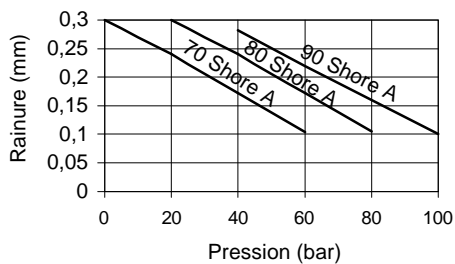

Afin d'éviter ce phénomène, il faut veiller à laisser un jeu d'extrusion adéquat à la pression maximale de travail.

Application dynamique

Application statique

2. Finitions des surfaces

Pour prolonger la durée de vie d'un joint torique et obtenir une étanchéité optimale, il est nécessaire que les surfaces de contact avec l'élastomère aient une finition adéquate.