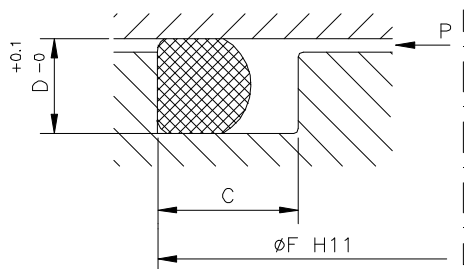

3. Extension / Contraction

Indépendamment de la déformation de la section, il est permis une extension maxima de 6% du diamètre intérieur du joint, et 3% de contraction maximale du diamètre extérieur.

DIMENSIONS DU LOGEMENT

Pour le bon fonctionnement d'un joint torique il est nécessaire qu'il ait un logement adéquat avec la fonction qu'il va réaliser.

1. Applications statiques

1.1 Compression axiale

1.1.1. Pression interne

Le diamètre extérieur du logement (F) doit coïncider avec le diamètre extérieur du joint torique.