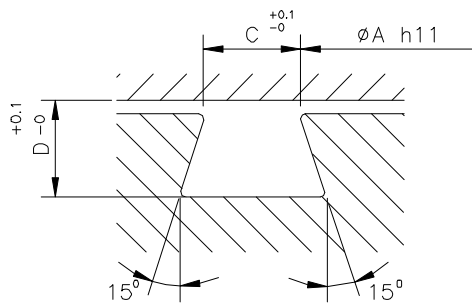

1.3. Gorge trapézoïdale

Section d_2	D	C
3,0	2,4	2,6
3,5/3,53/3,55	2,9	3,0
3,6	3	3,1
4,0	3,3	3,4
4,5	3,7	3,8
5,0	4,1	4,2
5,3/5,34	4,5	4,5
5,7	4,85	5,0
6,0	5,1	5,3
6,99/7,0	6,0	6,2
8,4	7,25	7,8