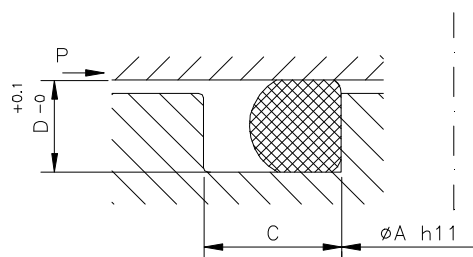

La dénomination normalisée se présente dans l'ordre suivant : diamètre intérieur, diamètre de la section, et matériel.

Exemple : LR 34,65 x 1,78 NBR70

Fig. 1

Le joint torique fait étanchéité par déformation de la section.

DIMENSIONS DU LOGEMENT

Pour le bon fonctionnement d'un joint torique il est nécessaire qu'il ait un logement adéquat avec la fonction qu'il va réaliser.

1. Applications statiques

1.1 Compression axiale

1.1.1. Pression interne

Le diamètre extérieur du logement (F) doit coïncider avec le diamètre extérieur du joint torique.

1.1.2. Pression externe (Vide)

Le diamètre du logement (A) doit coïncider avec le diamètre intérieur du joint torique.