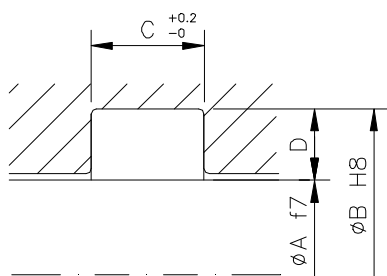

2.3. Montage rotatif

Les joints toriques peuvent être utilisés pour faire l'étanchéité des arbres rotatifs si les conditions des travail sont très dures.

Ils doivent être montés sur la zone statique. Leurs diamètres intérieurs doivent être 5% plus grand que celui de l'arbre.

La dureté indiquée est de 90 Shore A.